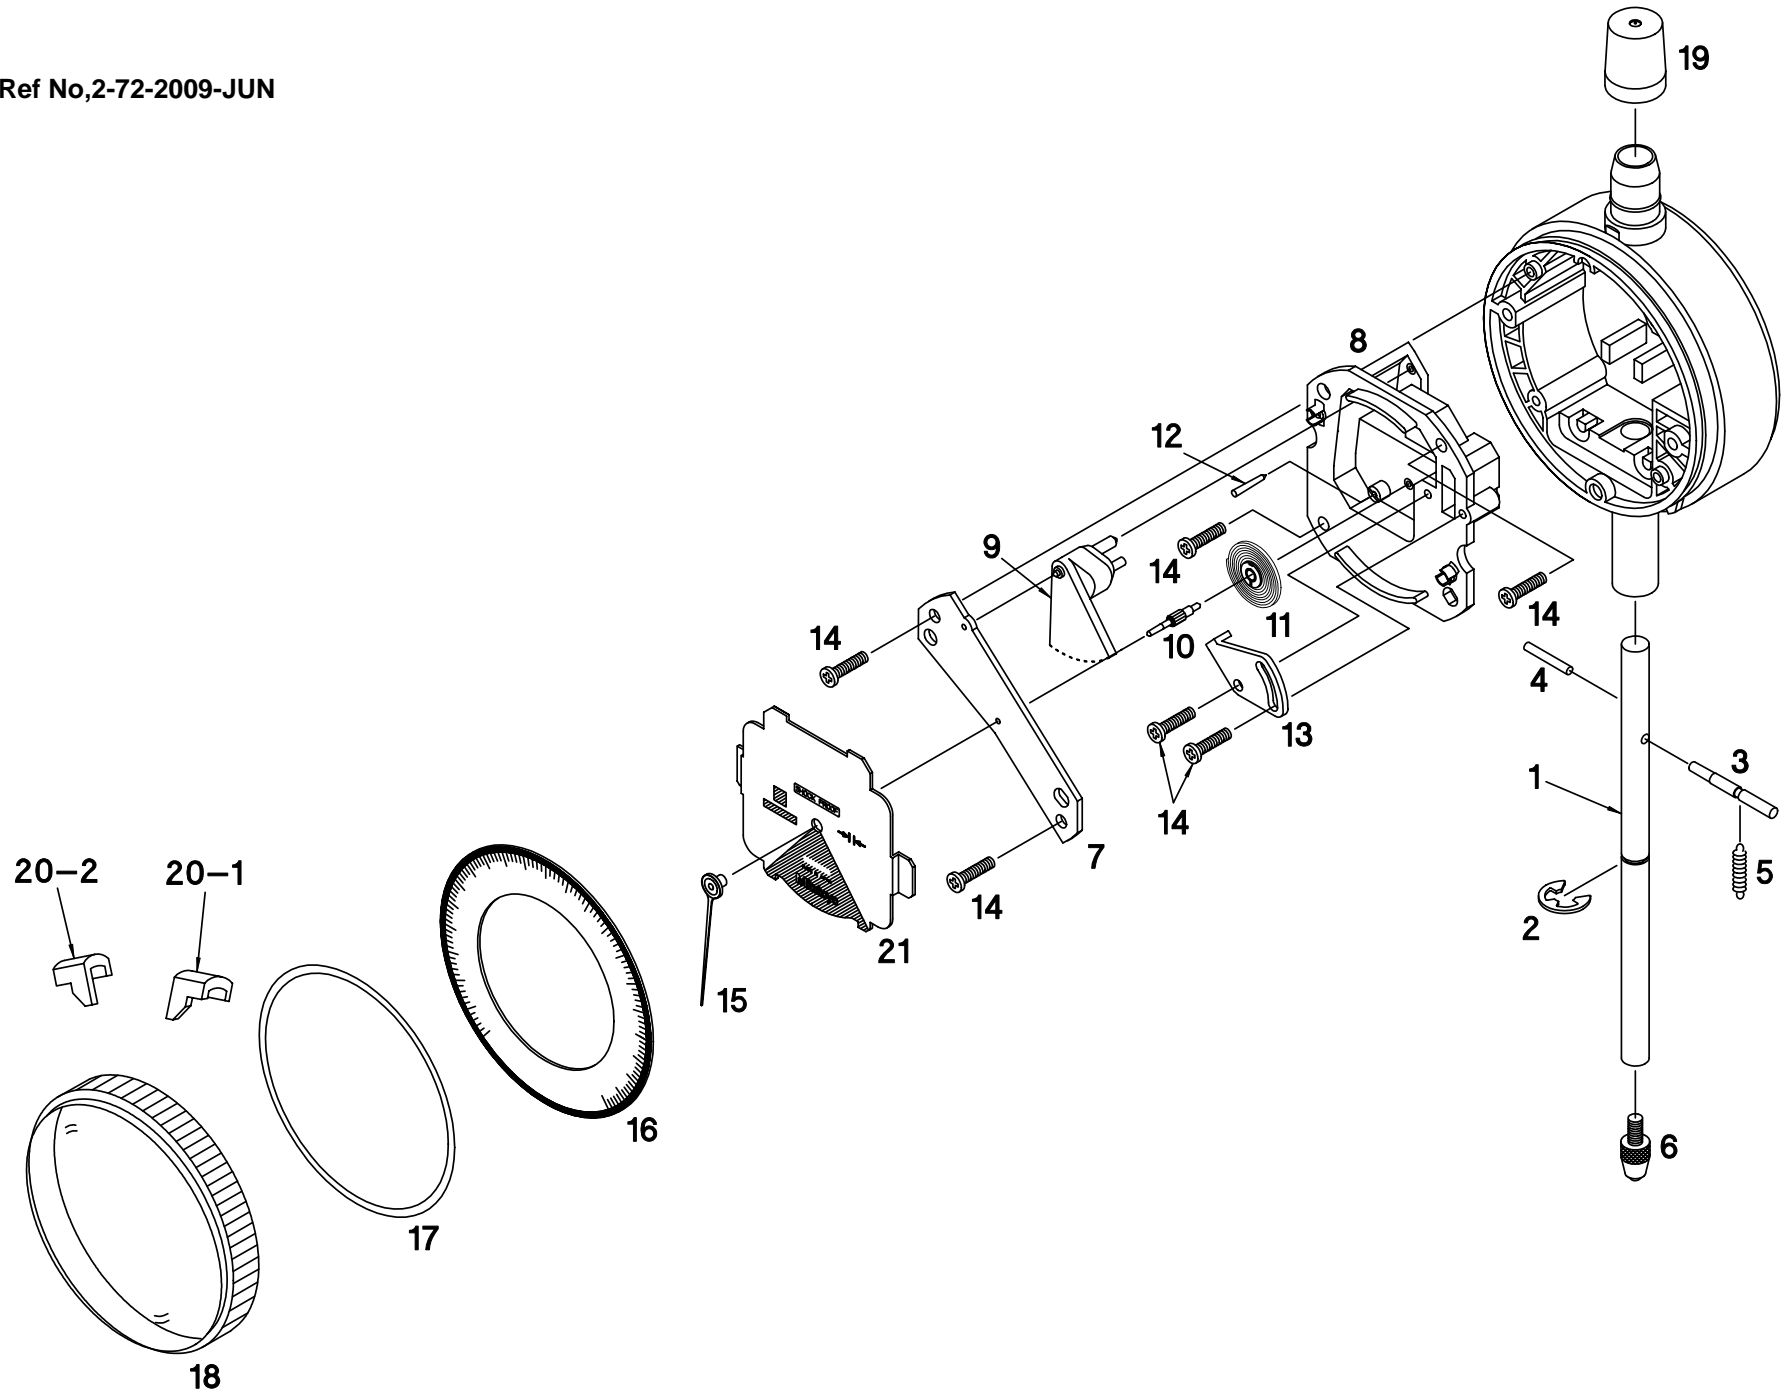

Ref No,2-72-2009-JUN

KEY NO,	ブヒンメイ	PART NAME	販売区分 CATEGORY	CODE NO, コードNO,						備考 COMMENTS
				2971 N	2972 N	2973 N	2976 N	2977 N	2978 N	
1	スピンドル	SPINDLE	Y	21AAA265	21AAA230	21AAA266	21AAA274	21AAA275	21AAA276	
2	Eカ外メワ	RETAINING RINGS E-type		21AAA279						注記
3	ガイドピン	PIN, GUIDE		21AAA270						
4	ラックピン	PIN, RACK		21AAA235						
5	ツルマキバネ	SPRING, SPINDLE		133120	138851		133120	138851		
6	ソクテイシ	POINT		901312			21BZB005			
7	ジイタ	PLATE, BOTTOM		21AAA229						注記
8	ジクウケイタ	PLATE, TOP		21AAA228						
9	セクターギヤ	GEAR, SECTOR		21AZA263B	21AZA263A	21AZA291	21AZA263B	21AZA263A	21AZA291	
10	センターピニオン	PINION,CENTER		21AAA231		21AAA238	21AAA231		21AAA238	
11	ヒゲゼンマイ	SPRING,HAIR		21AZA303	21AZA265		21AZA303	21AZA265		
12	テーパピン	PIN,HAIR SPRING		101027B						
13	ストッパ	STOPPER,SECTOR		21AAA233						
14	ヨビ2X7タッピンネジ	SCREW,BOTTOM PLATE		21AAA280						
15	チョウシ	HAND,DIAL		21AZB120						
16	メモリタ	DIAL		21AAA375	21AAA376	21AAA377	21AAA378	21AAA379	21AAA380	
17	リング	O-RING,BEZEL SEAL		192725						
18	ソワク	BEZEL		192683C						
19	キャップ	CAP,DUST		21AAA234						
20	リミットバリ	HAND, TOLERANCE		192898						
21	モジイタ	COUNTER		21AAA381	21AAA382	21AAA383	21AAA384	21AAA385	21AAA386	注記
	【包装資材】	【PACKING】								
	カクノウパコウ	HOUSING CASE		21RZA037						ミラコート無し
注記: この部品の交換には専門技術が必要です。手配には十分注意をお願いいたします。 コードNo.の『N』は識別記号										