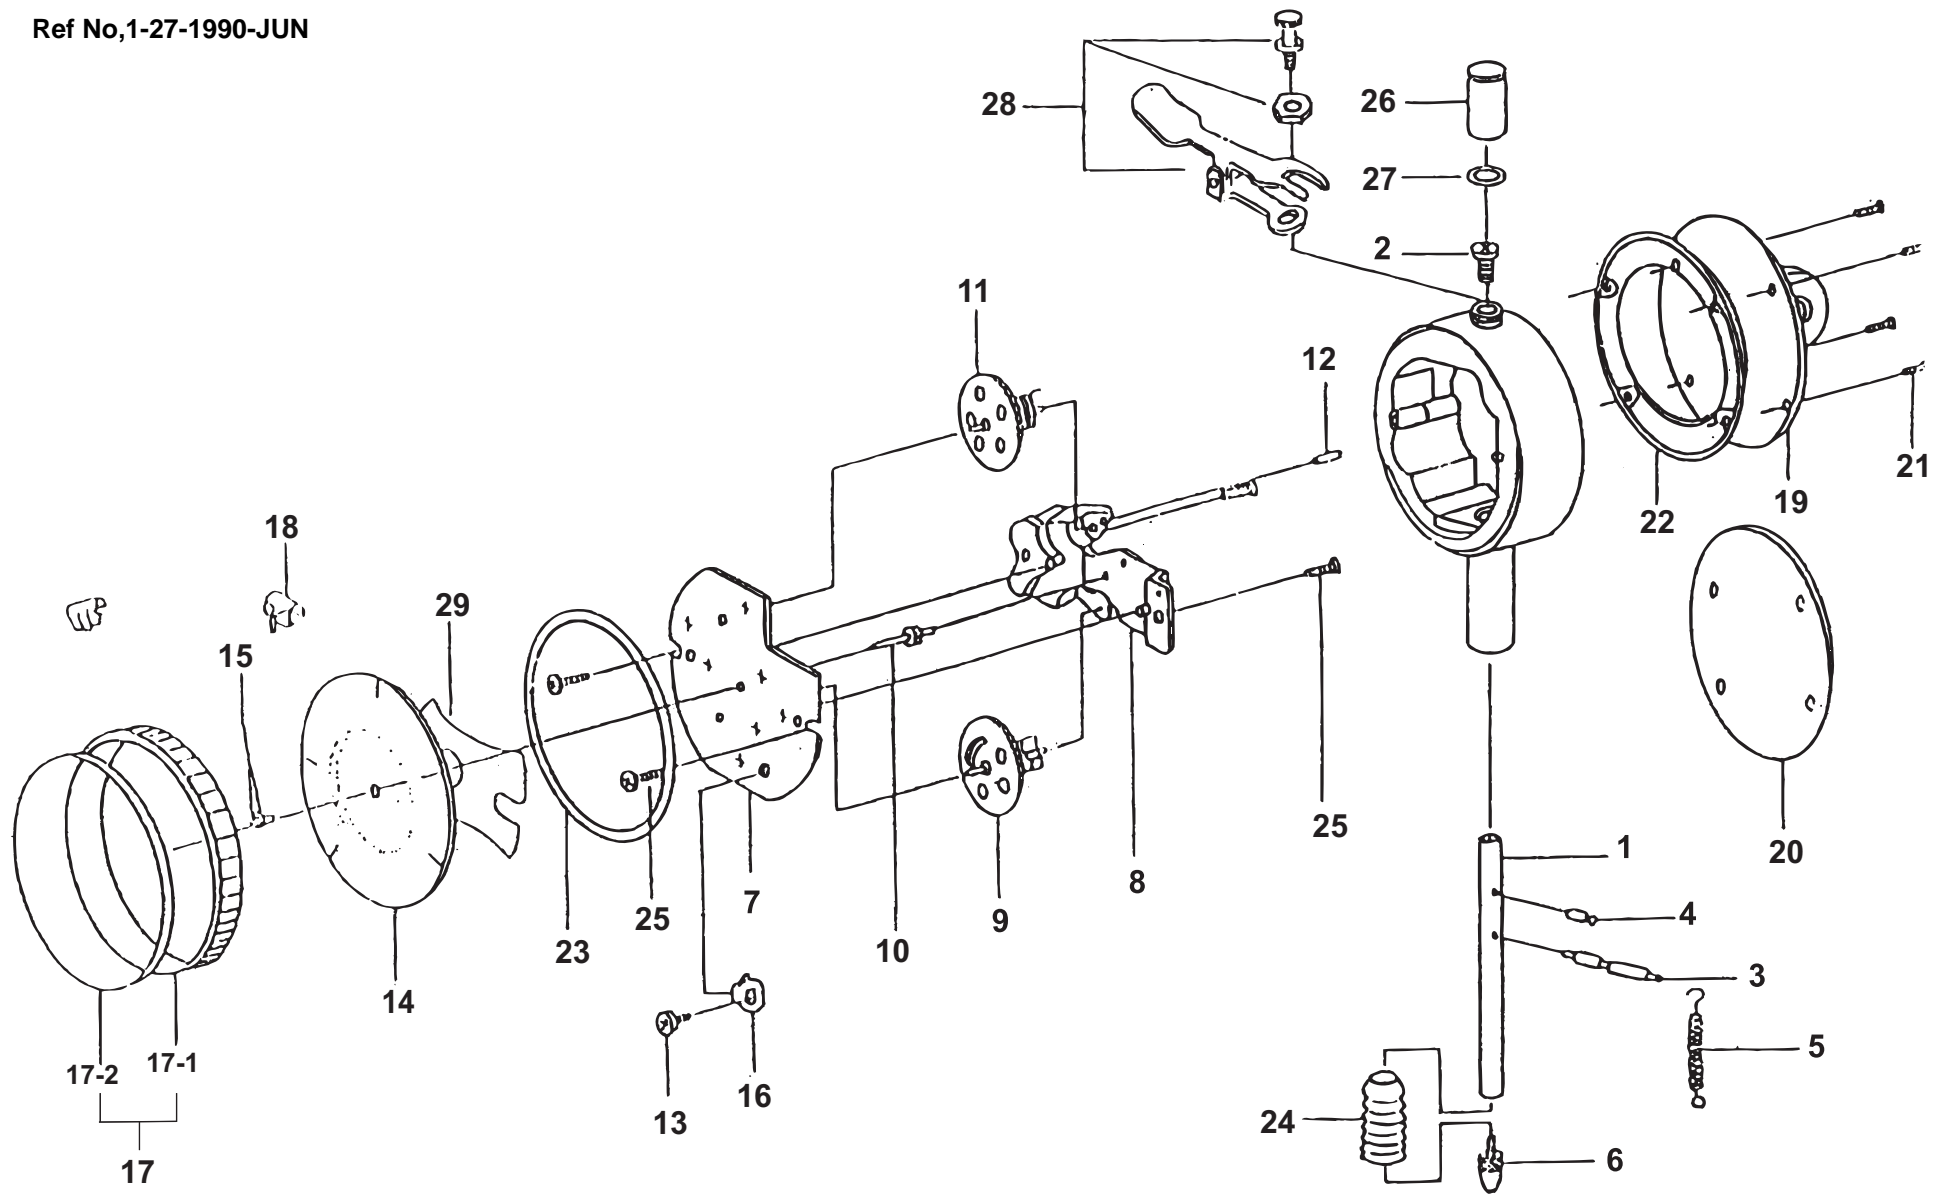

Ref No,1-27-1990-JUN

書類NO. 1-27

KEY NO.	ブヒンメイ	PART NAME	販売区分 CATEGORY	CODE NO, コードNO,				備考 COMMENTS
				1929-40 -	1929-42 -	1929-62 -	1929-60 -	
1	スピンドル	SPINDLE	Y1	136585			136590	
2	ストップネジ	SCREW, SPINDLE STOP	Y	101171		108116		
3	ガイドピン	PIN, GUIDE	Y	120612				
4	ハネウケピン	PIN, SPINDLE STOP	Y	101008				
5	ツルマキバネ	SPRING, SPINDLE		101219				
6	ソクテイシ	POINT		900030			900986	
7	シイタ	PLATE, BOTTOM	Y	192115				
8	シクウケイタ	PLATE, TOP	Y	190748				
9	ダイハグルマ	GEAR, INTERMEDIATE	Y	902086				
10	センターピニオン	PINON, CENTER	Y	136589				
11	バックハグルマ	GEAR, TAKE UP	Y	902087				
12	テーパ-ピン	PIN, HAIR SPRING	Y	120613				
13	ヒラコネジ	SCREW, TOP PLATE	Y	120615				
14	メモリイタ	DIAL	Y	192399	192400	192402	192401	
15	チョウシン	HAND, DIAL	Y	900223				
16	ストッパ	STOPPER	Y	128176				
17	ソトワケクミタテ	BEZEL ASSY	Y	902106	902105	902088		
17-1	ソトワケ	BEZEL	Y	136683	136684			
17-2	オオイイタ	CRYSTAL	Y	101207				
18	リミットバリ	HAND, TOLERANCE		902117				
19	ウラフタ(ミ)	BACK, LUG ON CENTER		101210				
20	ウラフタ(ヒラ)	BACK, FLAT		101211		136872		
21	ウラフタメネジ	SCREW, BACK		112108				
22	ガスケット	GASKET		-			136682	
23	Oリング	O-RING, BEZEL SEAL		136432				
24	ゴムキャップ	GUARD, LOWER STEM	Y	-			136838	
25	ウチワケネジ	SCREW, BOTTOM PLATE	Y	101028				
26	キャップ	CAP, DUST		101125		128258		
27	キャップリング	O-RING, DUST CAP SEAL		-			125357	
28	レバ-	LEVER	Y	902100		-		
29	イタハネ	SPRING, DIAL	Y	101248				

このリストは、コードNo.の後に Qが表示されている製品に適用されます。/The parts list applies to the item whose Code No. is attached with a mark Q.

1

DIAL INDICATORS  
Series 1

Ref. No. 1-27-1990-JUN

1シリーズ  
ダイヤルゲージ

1